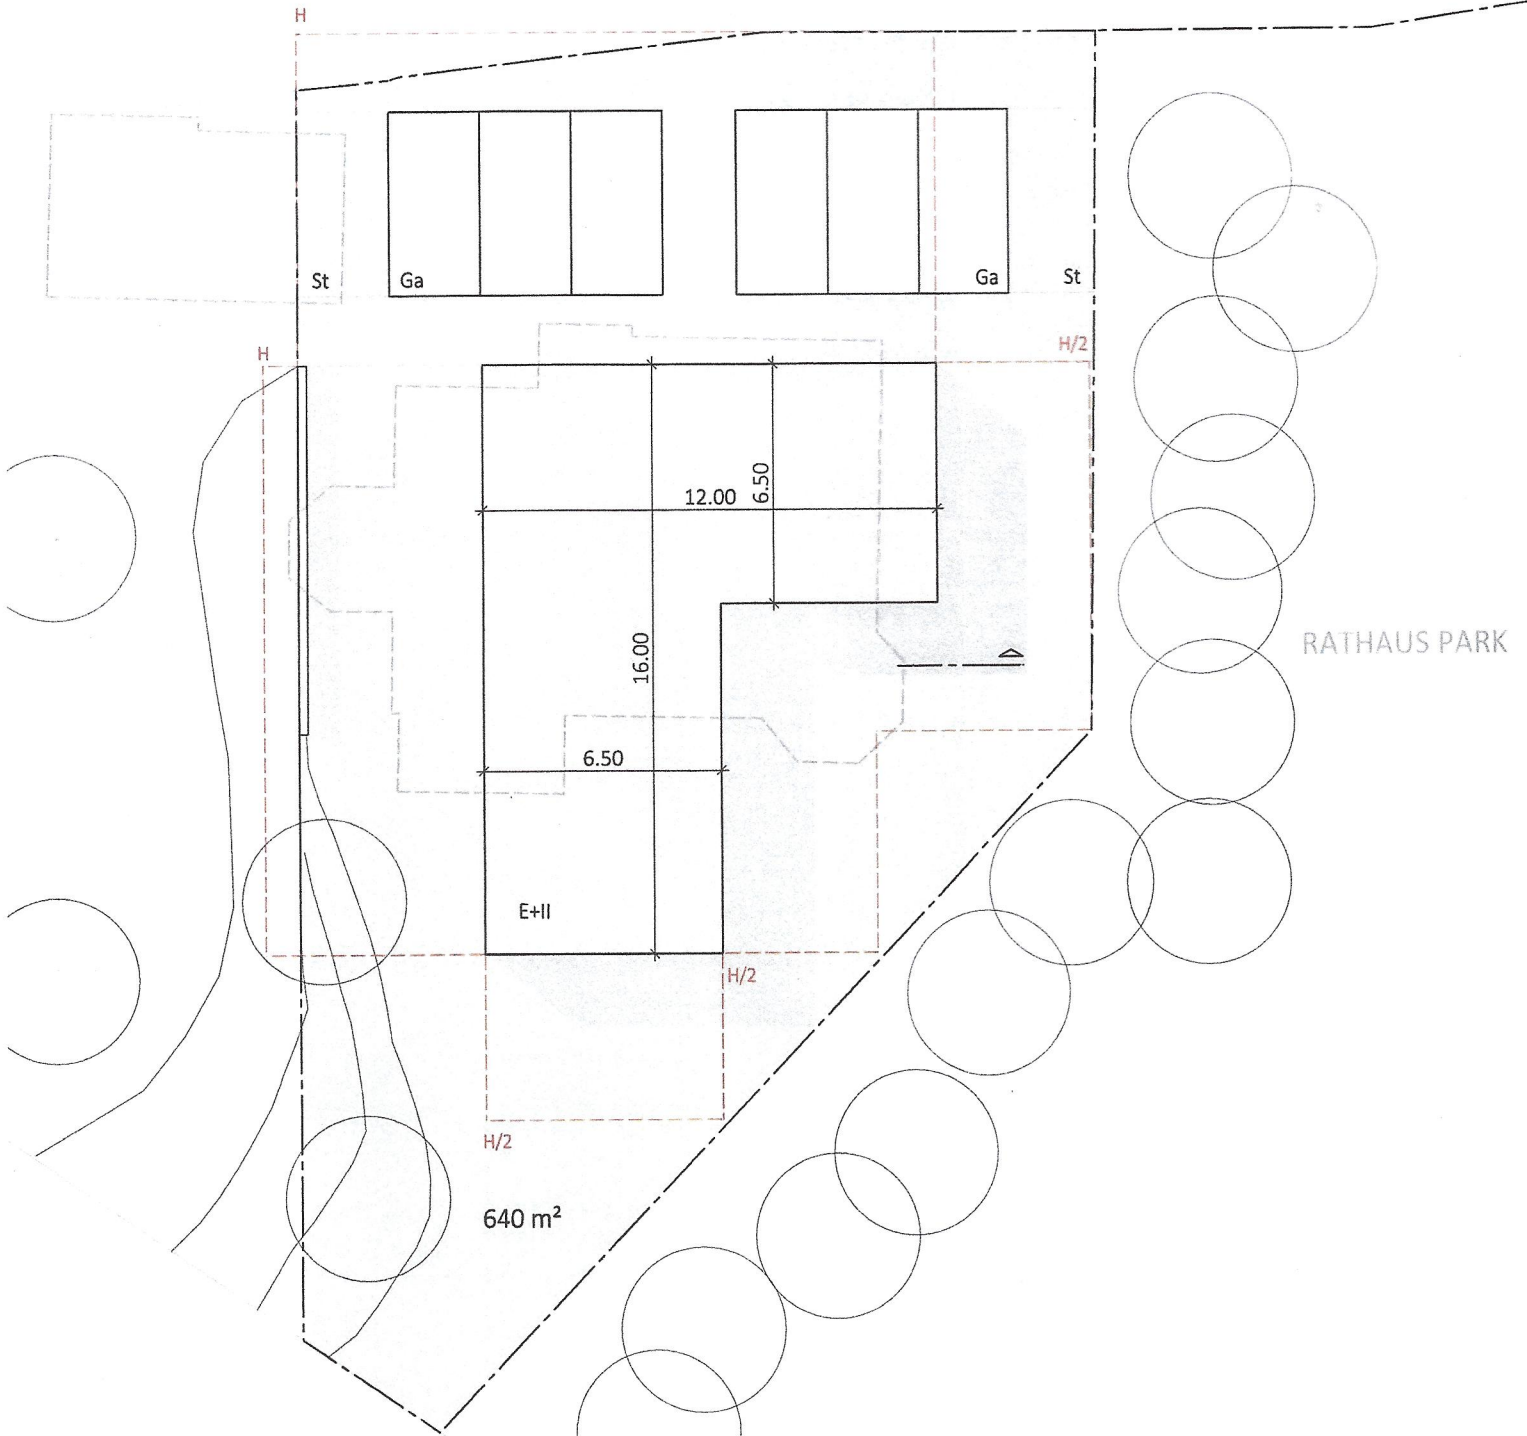

AM KRAPFBERG

RATHAUS PARK

640 m²

B. Köstinger

Dr. Brigitte Köstinger
Erste Bürgermeisterin

Am Krapfberg 5
Geschosswohnun

BGF=420 m²

GRZ = 0.22

GFZ = 0.66