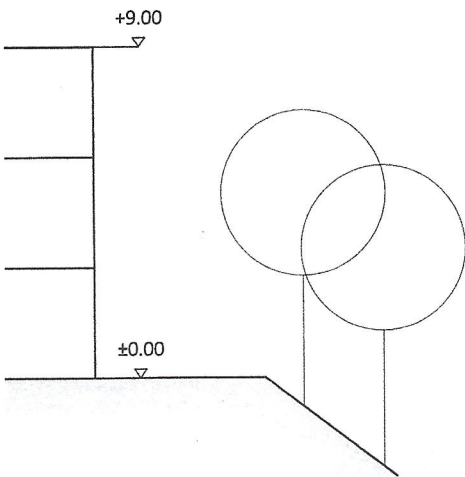

AM KRAPFBERG

RATHAUS PARK

640 m²

B. Köstinger

Dr. Brigitte Köstinger
Erste Bürgermeisterin

Am Krapfberg 5
Geschosswohnun

BGF=420 m²

GRZ = 0.22

GFZ = 0.66